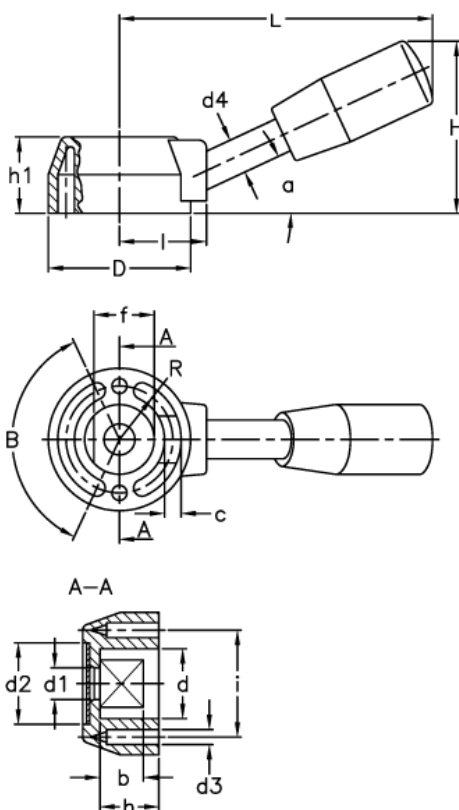

Varenummer: 2306033311  
 Beskrivelse: E+G Kontaktarm  
 LBR.54/130 N-22

## Mål

a (grader) = 25	d4 = 12	L = 125
b = 16	d H8 = 22	R = 20.2
B (grader) = 125 +/-1	F +0,05 0 = 19	
c = 7.3	h = 21	
D = 54	H = 66	
d1 = 6.5	h1 = 30	
d2 = 31	i = 39	
d3 = 8	l = 34	